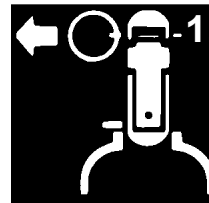

Funktion

Um Bedienungsfehler zu vermeiden, empfiehlt die ASR A2.2 (Ausrüstung von Arbeitsstätten mit Feuerlöschern) innerhalb eines Betriebes alle Feuerlöscher mit gleicher Bedienungsarmatur bereitzustellen. VULKAN hat Feuerlöscher für alle Einsatzbereiche und Brandklassen mit durchgängiger Bedienung und garantiert daher besondere Sicherheit.

Nach dem Herausziehen der Sicherung ist der Löscher einsatzbereit. Beim Betätigen des Druckhebels öffnet sich das Ventil und der Innendruck treibt die AFFF-Lösung durch Steigrohr und Löschschlauch und stößt sie unter Beimengung von Luft aus der Sprühdüse.

Der Löschmittelstrom wird unterbrochen, wenn der Druckhebel losgelassen wird. Durch wiederholtes Betätigen des Druckhebels können Brände fester Stoffe unter Kontrolle gebracht werden. Flüssigkeitsbrände sind in einem Zug zu löschen.

1. Sicherung ziehen.