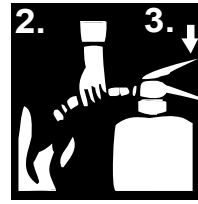

2. Löschschlauch fassen, Löschdüse auf Brandherd richten.

3. Druckhebel niederdrücken.

Technische Daten

Typ	S 6 D	S 9 D
Bauart	Dauerdruck	Dauerdruck
Löschmittelmenge	6 l	9 l
Löschmittel	AFFF-Lösung	AFFF-Lösung
Treibmittel	Stickstoff	Stickstoff
Prüfüberdruck	33 bar	33 bar
Betriebsüberdruck bei +60°C	21 bar	21 bar
Funktionsdauer	49 s	85 s
Wurfweite	6 m	6 m
Temperaturfunktionsbereich	+5 °C bis +60 °C	+5 °C bis +60 °C
Leistungsklassen	21 A 183 B -	27 A 233 B -
Löschmitteleinheiten	6 LE	9 LE
Maße	Höhe	560 mm
	Breite	300 mm
	Ø	160 mm
Gewicht ohne Halter	9,6 kg	13,7 kg
Anerkennung nach EN 3	✓	✓

Instandhaltung

Feuerlöscher müssen regelmäßig von legitimierten Sachkundigen nach DIN 14 406, Teil 4, instand gehalten werden und durch eine "zur Prüfung befähigte Person" gemäß Betriebssicherheitsverordnung geprüft werden.

Nach dem Löscheinsatz müssen Feuerlöscher, auch bei nur teilweiser Entleerung, unverzüglich wiederbefüllt werden, um die Betriebsbereitschaft wiederherzustellen.

Geeignet bis 1.000 Volt bei 1 m Mindestabstand.

VULKAN
Fachhandelsmarke der Minimax Mobile Service GmbH & Co. KG
Minimaxstraße 1 · D-72574 Bad Urach
Tel.: +49 7125 154-180 · Fax: +49 7125 154-122
E-mail: info@vulkanfeuerloescher.de · www.vulkanfeuerloescher.de

Ihr Fachhändler: