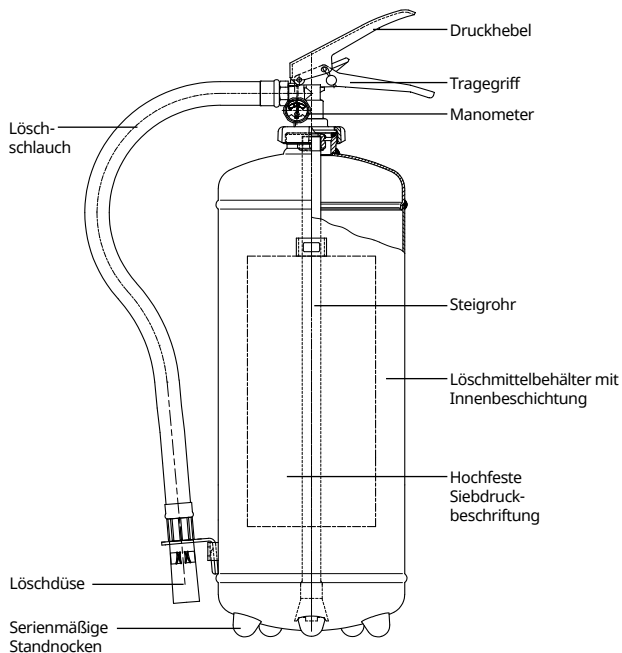

Funktion

Um Bedienungsfehler zu vermeiden, empfiehlt die ASR A2.2 (Ausrüstung von Arbeitsstätten mit Feuerlöschern) innerhalb eines Betriebes alle Feuerlöscher mit gleicher Bedienungsarmatur bereitzustellen. VULKAN hat Feuerlöscher für alle Einsatzbereiche und Brandklassen mit durchgängiger Bedienung und garantiert daher besondere Sicherheit.

Nach dem Herausziehen der Sicherung ist der Löscher einsatzbereit. Beim Betätigen des Druckhebels öffnet sich das Ventil und der Innendruck treibt die AFFF-Lösung durch Steigrohr und Löschschlauch und stößt sie unter Beimengung von Luft aus der Sprühdüse.

Der Löschmittelstrom wird unterbrochen, wenn der Druckhebel losgelassen wird. Durch wiederholtes Betätigen des Druckhebels können Brände fester Stoffe unter Kontrolle gebracht werden. Flüssigkeitsbrände sind in einem Zug zu löschen.

1. Sicherung ziehen.

2. Löschschlauch fassen, Löschdüse auf Brandherd richten.

3. Druckhebel niederdrücken.

Technische Daten

Typ	S 6 D	S 9 D
Bauart	Dauerdruck	Dauerdruck
Löschmittelmenge	6 l	9 l
Löschmittel	AFFF-Lösung	AFFF-Lösung
Treibmittel	Stickstoff	Stickstoff
Prüfüberdruck	33 bar	33 bar
Betriebsüberdruck bei +60°C	21 bar	21 bar
Funktionsdauer	49 s	85 s
Wurfweite	6 m	6 m
Temperaturfunktionsbereich	+5 °C bis +60 °C	+5 °C bis +60 °C
Leistungsklassen	21 A 183 B -	27 A 233 B -
Löschmitteleinheiten	6 LE	9 LE
Maße	Höhe	560 mm
	Breite	300 mm
	Ø	160 mm
Gewicht ohne Halter	9,6 kg	13,7 kg
Anerkennung nach EN 3	✓	✓

Instandhaltung

Feuerlöscher müssen regelmäßig von legitimierten Sachkundigen nach DIN 14 406, Teil 4, instand gehalten werden und durch eine "zur Prüfung befähigte Person" gemäß Betriebssicherheitsverordnung geprüft werden.

Nach dem Löscheinsatz müssen Feuerlöscher, auch bei nur teilweiser Entleerung, unverzüglich wiederbefüllt werden, um die Betriebsbereitschaft wiederherzustellen.

Geeignet bis 1.000 Volt bei 1 m Mindestabstand.

VULKAN
Fachhandelsmarke der Minimax Mobile Service GmbH & Co. KG
Minimaxstraße 1 · D-72574 Bad Urach
Tel.: +49 7125 154-180 · Fax: +49 7125 154-122
E-mail: info@vulkanfeuerloescher.de · www.vulkanfeuerloescher.de

Ihr Fachhändler: