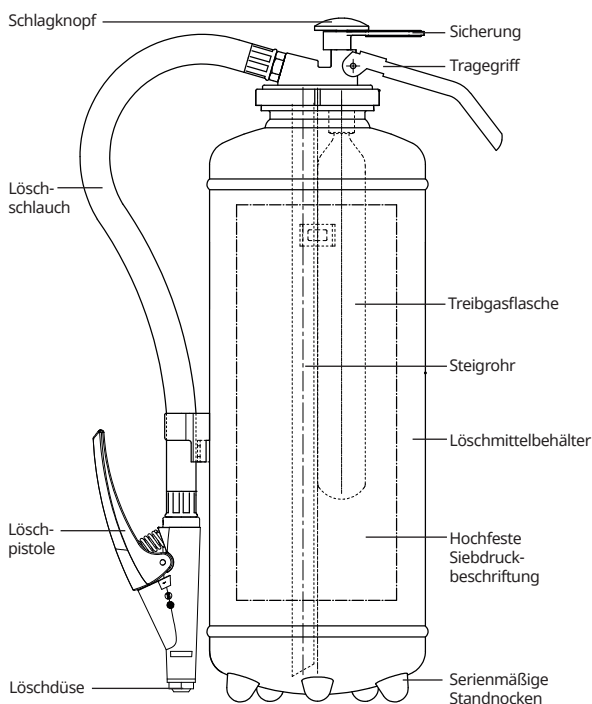

## Einsatz

Das ABC-Löschpulver wird überall dort eingesetzt, wo mit Brandgut unterschiedlichster Art zu rechnen ist. Es löscht Brände von festen Stoffen organischer Natur, flüssigen oder flüssig werdenden Stoffen und von Gasen zuverlässig.

Nach dem Herausziehen der Sicherung ist der Löscher einsatzbereit. Beim Betätigen des Schlagknopfes durchstößt ein Messer die Verschlussfolie des Treibgasbehälters und öffnet ihn. Das Treibgas strömt in den Löschmittelbehälter, durchwirbelt das Löschpulver und drückt es bei betätigter Löschpistole über Steigrohr, Pulverschlauch und Düse als Pulverwolke ins Freie. Der Löschmittelstrom wird unterbrochen, wenn der Druckhebel an der Pistole losgelassen wird. Durch wiederholtes Betätigen des Druckhebels können Brände fester Stoffe unter Kontrolle gebracht werden. Flüssigkeits- und Gasbrände sind in einem Zug zu löschen.